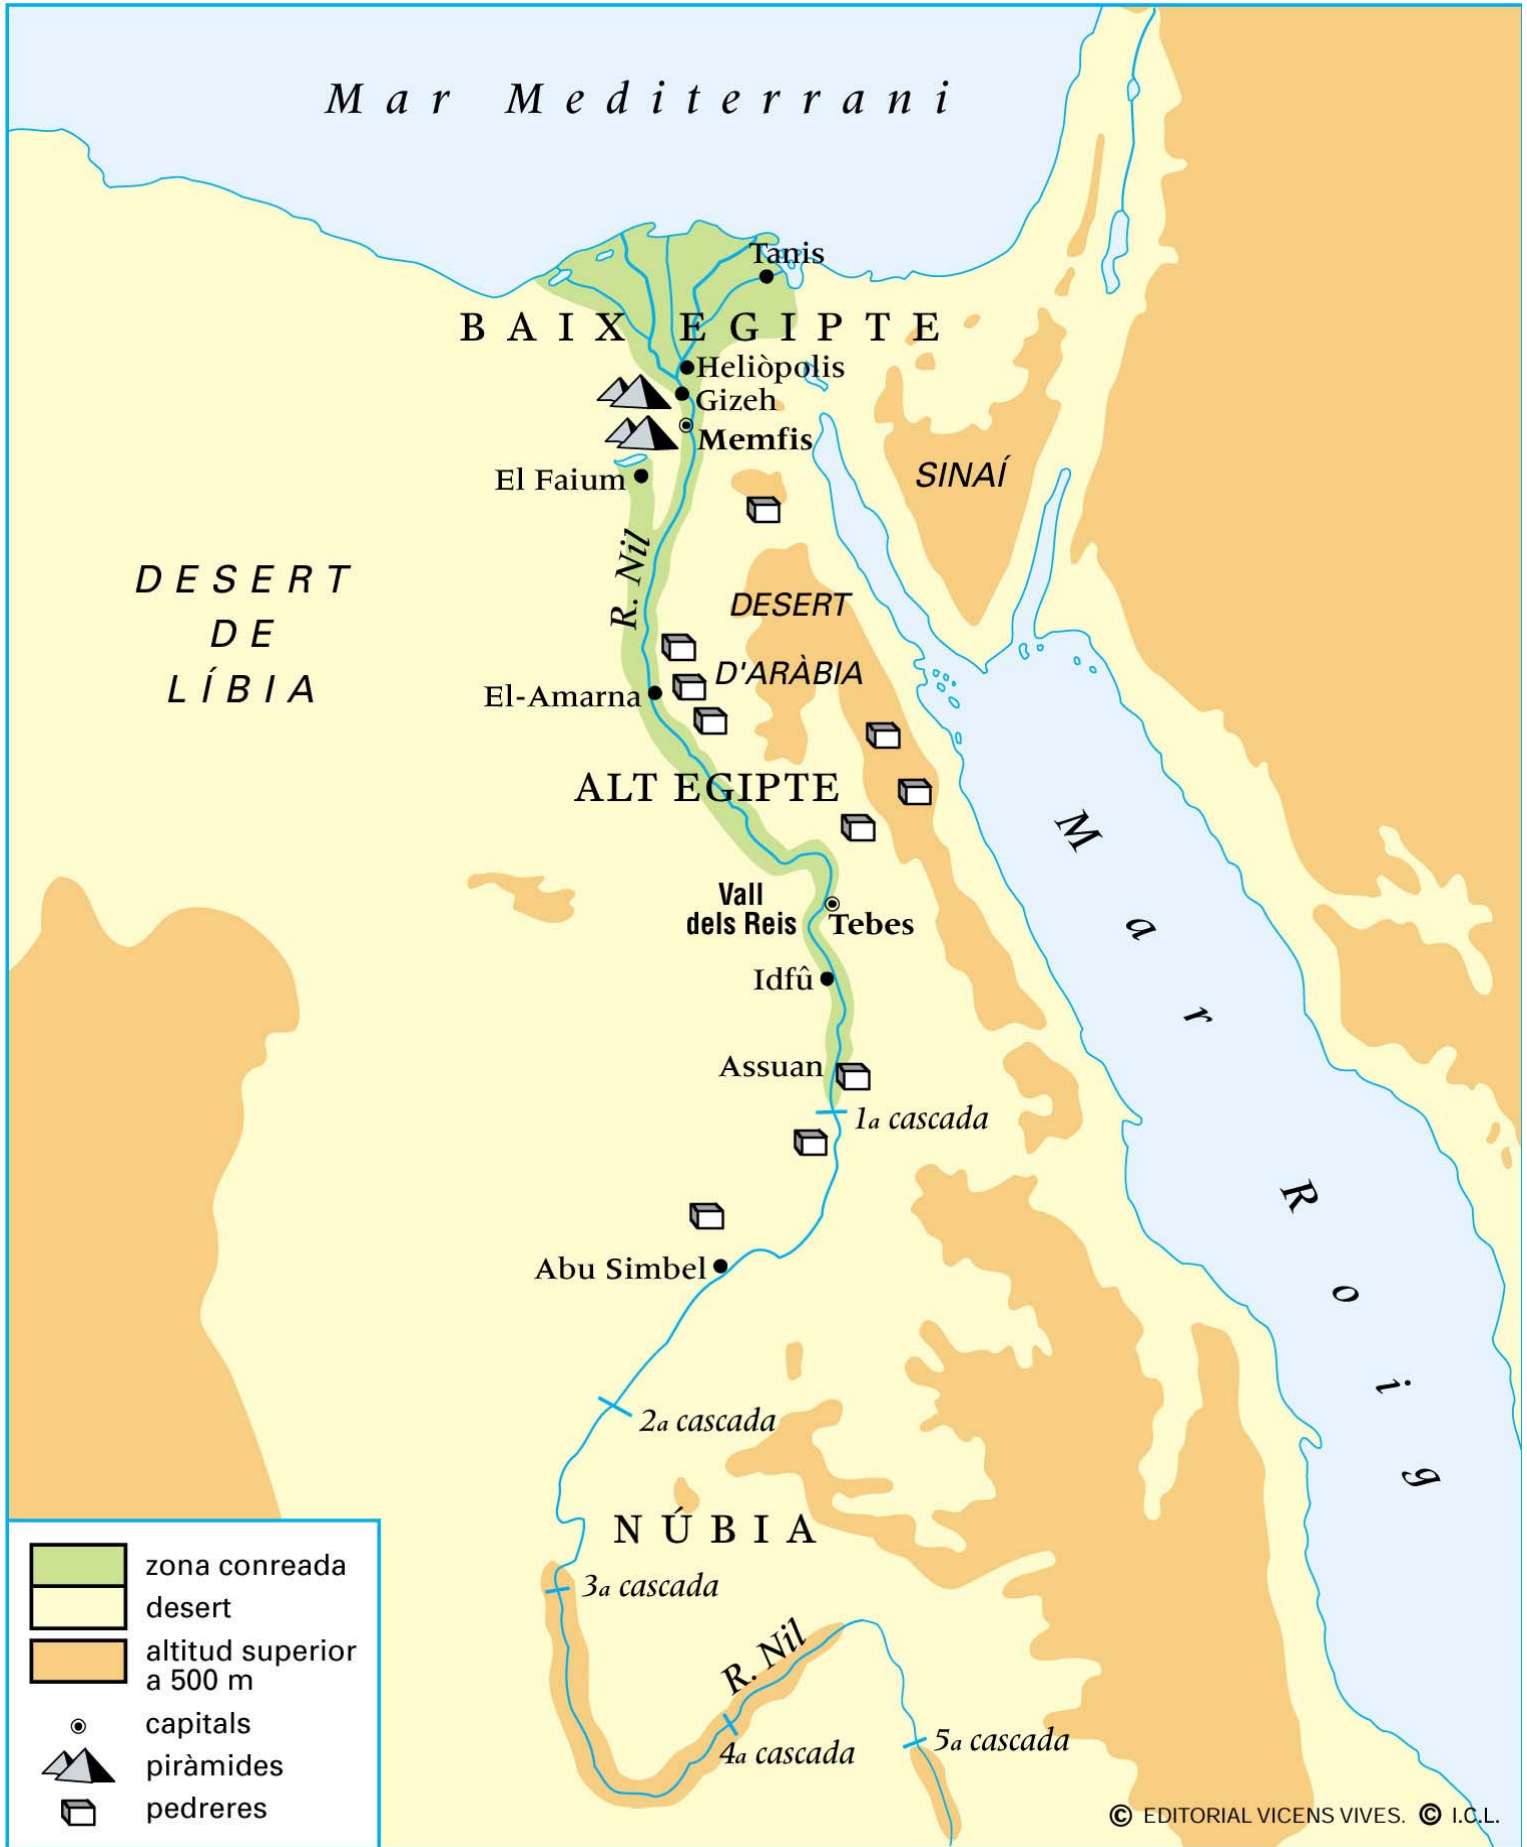

Mar Mediterrani

B A I X E G I P T E

SINAÍ

DESERT DE LÍBIA

DESERT D'ARÀBIA

ALT EGIPT E

M a r M e d i t e r r a n i

R o s

Vall dels Reis Tebes

Idfú

Assuan

1a cascada

Abu Simbel

2a cascada

N Ú B I A

3a cascada

R. Nil

4a cascada

5a cascada

- zona conreada
- desert
- altitud superior a 500 m
- capitals
- piràmides
- pedreres