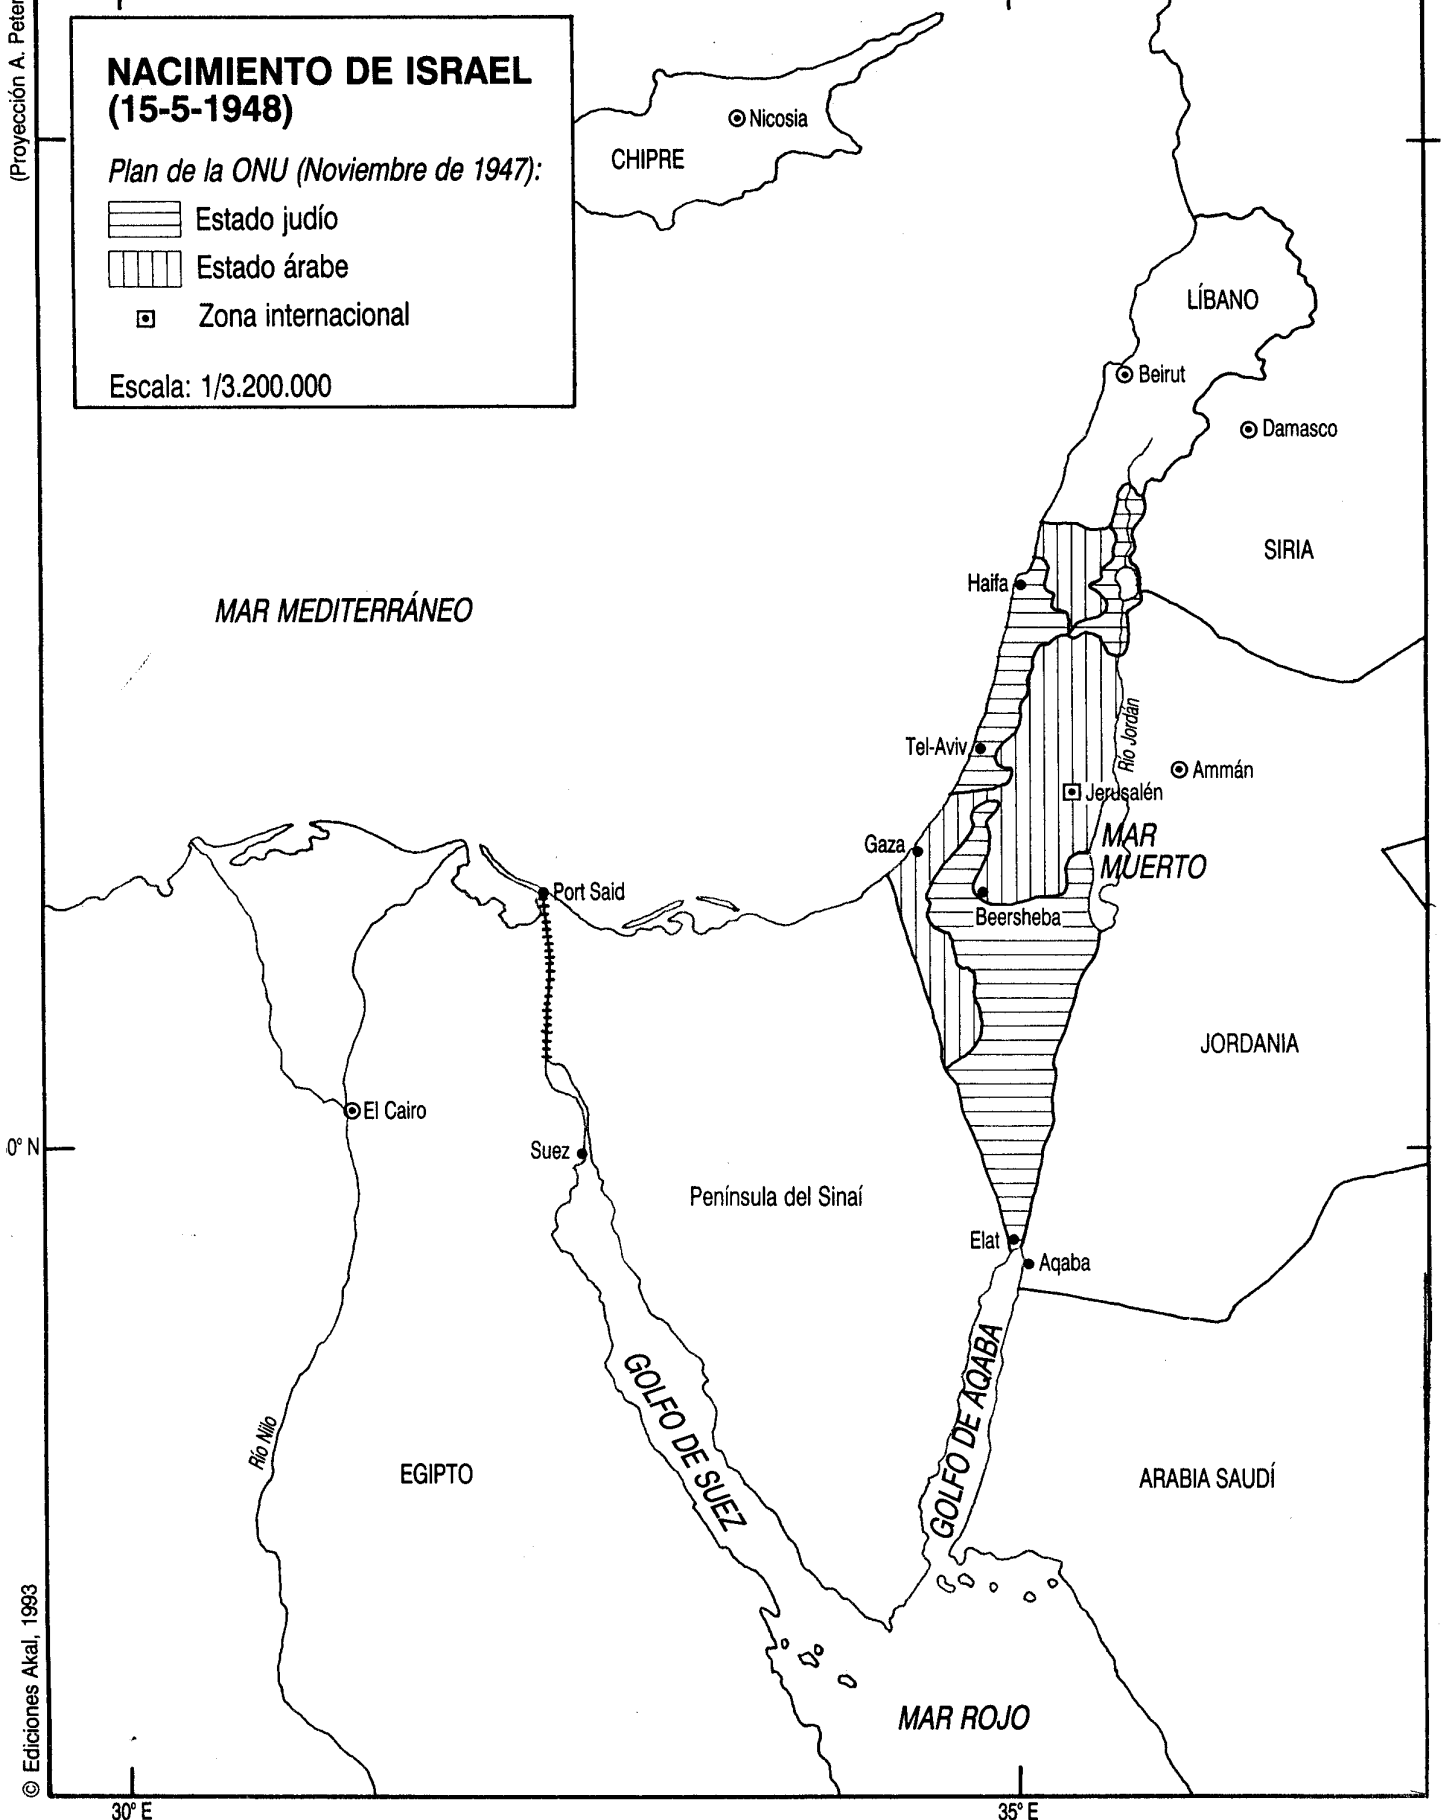

(Proyección A. Peters)

30° E

35° E

NACIMIENTO DE ISRAEL (15-5-1948)

Plan de la ONU (Noviembre de 1947):

-  Estado judío
-  Estado árabe
-  Zona internacional

Escala: 1/3.200.000

© Ediciones Akal, 1993

30° E

35° E